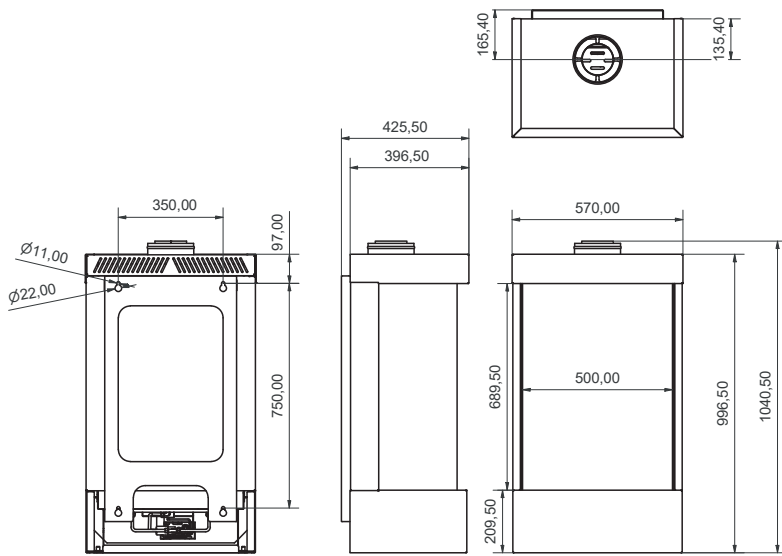

ENERG Y IA
енергия · енергетика IE IA

wanders Larix
fires & stoves

A

6,2 kW

- kW

ENERGIA · ЕНЕРГИЯ · ΕΝΕΡΓΕΙΑ · ENERGIJA · ENERGY · ENERGIE · ENERGI
2015/1186