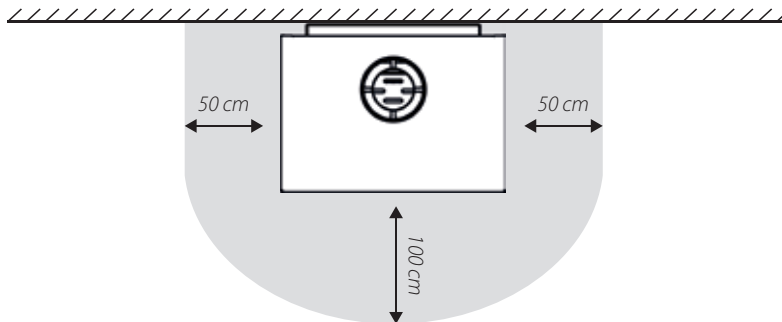

ENERG Y IA
енергия · енергетика IE IA

wanders Larix
fires & stoves

A

6,2 kW

- kW

ENERGIA · ЕНЕРГИЯ · ΕΝΕΡΓΕΙΑ · ENERGIJA · ENERGY · ENERGIE · ENERGI
2015/1186