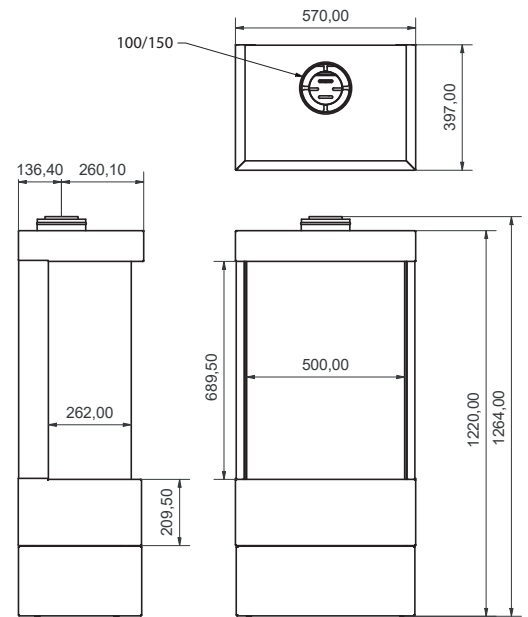

ENERG Y IA
енергия · енергетика IE IA

wanders Larix
fires & stoves

A

6,2 kW

- kW

ENERGIA · ЕНЕРГИЯ · ΕΝΕΡΓΕΙΑ · ENERGIJA · ENERGY · ENERGIE · ENERGI
2015/1186